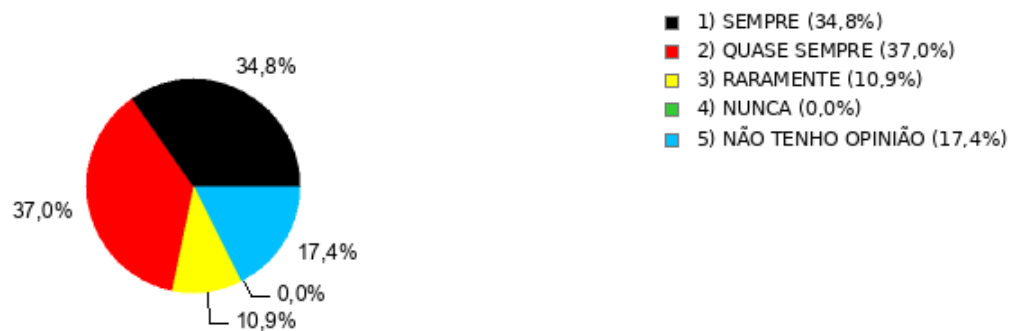

Alternativas	1	2	3	4	5
Qt. Respostas	31	14	1	0	0

9 - Você está satisfeito(a) com o seu cargo? (Qtde. Total Respostas: 46)

Média: 1,20 - Desvio padrão: 1,00

Alternativas	1	2	3
Qtde. Respostas	41	1	4

10 - O seu trabalho lhe dá um sentimento de realização profissional? (Qtde. Total Respostas: 46)