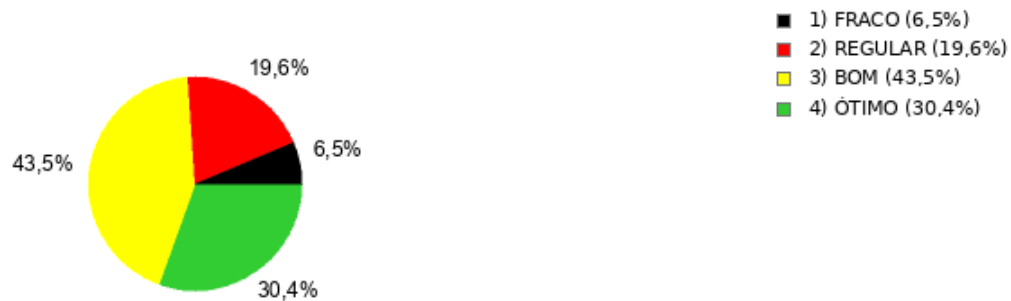

3 - Comunicação interna (Qtde. Total Respostas: 46)

Média: 2,98 - Desvio padrão: 2,00

Alternativas	1	2	3	4
Qtde. Respostas	3	9	20	14