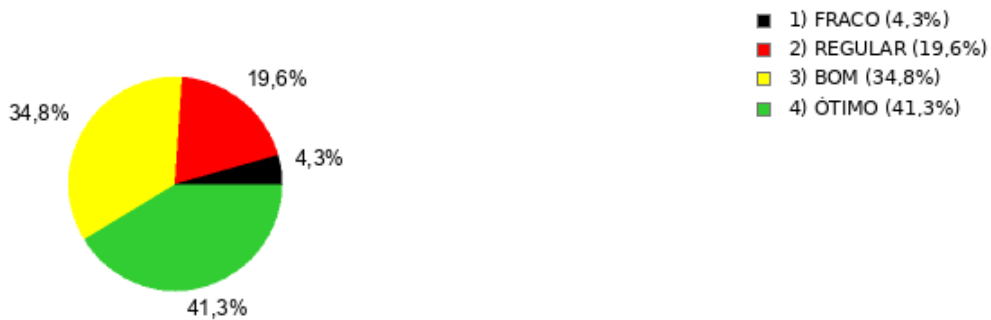

5 - Clima organizacional no ambiente de trabalho (Qtde. Total Respostas: 46)

Média: 3,13 - Desvio padrão: 2,00

Alternativas	1	2	3	4
Qtde. Respostas	2	9	16	19