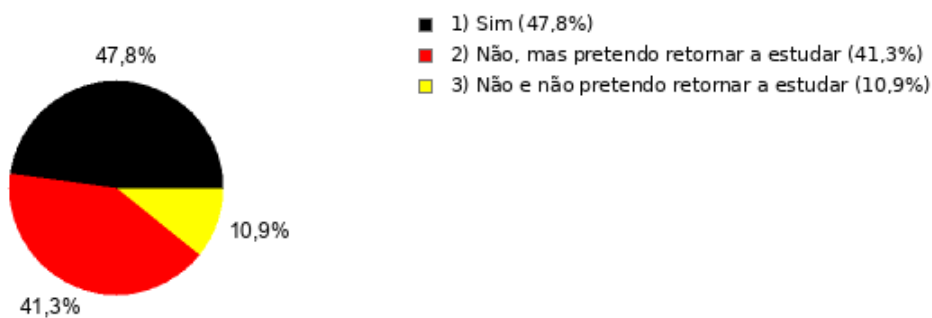

1 - Sexo: (Qtde. Total Respostas: 46)

Média: 1,07 - Desvio padrão: 1,00

Alternativas	1	2
Qtd. Respostas	43	3

2 - Você ainda está estudando? (Qtde. Total Respostas: 46)

Média: 1,63 - Desvio padrão: 1,00

Alternativas	1	2	3
Qtd. Respostas	22	19	5