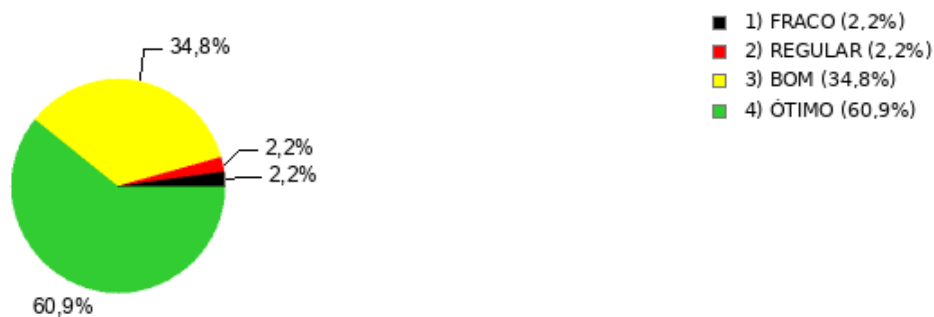

6 - Conhecimento da função (Qtde. Total Respostas: 46)

Média: 3,54 - Desvio padrão: 3,00

Alternativas	1	2	3	4
Qtde. Respostas	1	1	16	28