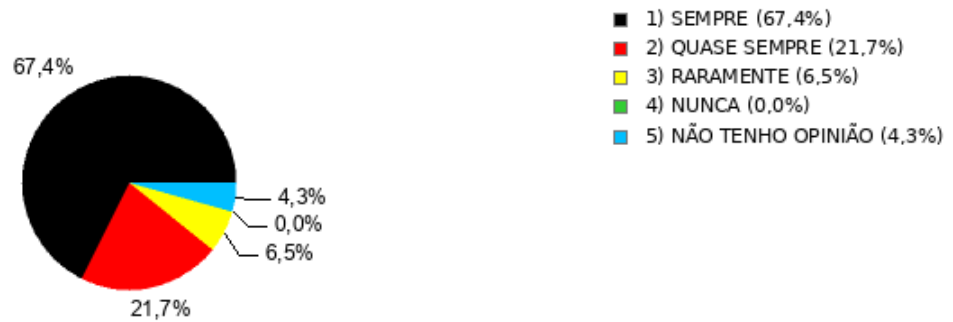

12 - As orientações que você recebe sobre o seu trabalho são claras e objetivas? (Qtde. Total Respostas: 46)

Média: 1,52 - Desvio padrão: 1,00

Alternativas	1	2	3	4	5
Qtde. Respostas	31	10	3	0	2