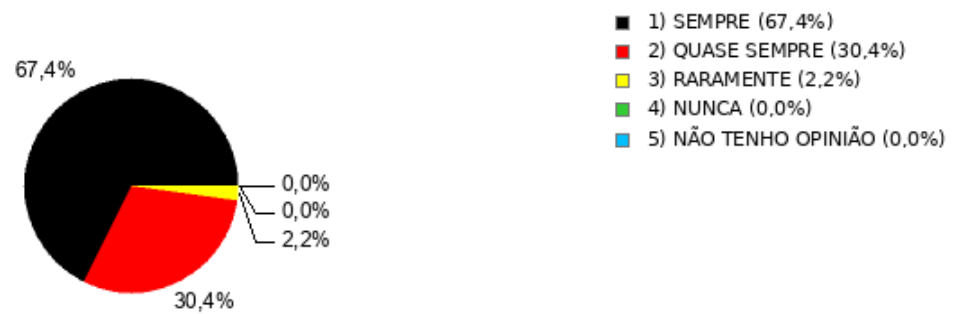

8 - Você tem liberdade para fazer o seu trabalho da forma como considera melhor? (Qtde. Total Respostas: 46)

Média: 1,35 - Desvio padrão: 1,00

Alternativas	1	2	3	4	5
Qt. Respostas	31	14	1	0	0